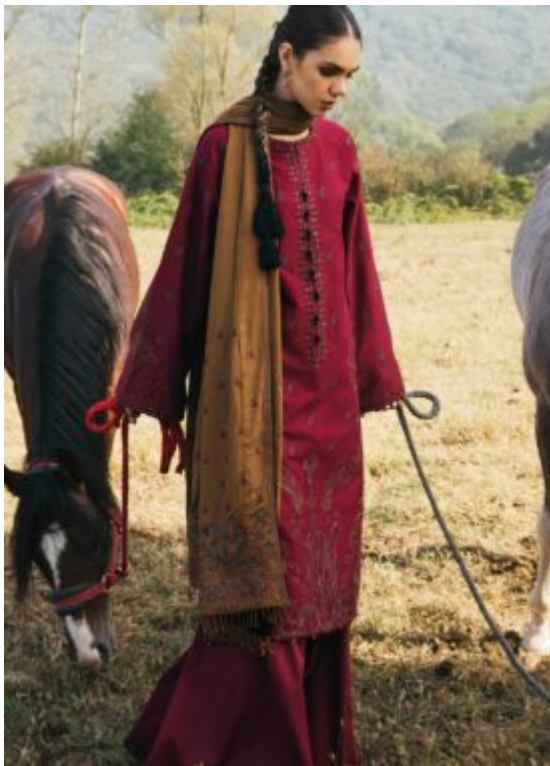

# TRUE MODELS

**Rada Knezevic**

181 | 82 / 60 / 89 / 38 | BROWN / BROWN