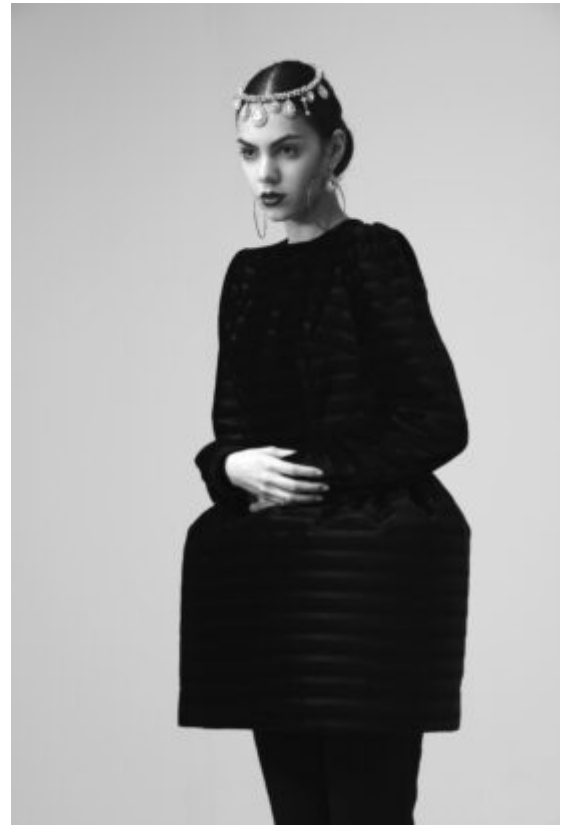

# TRUE MODELS

**Rada Knezevic**

181 | 82 / 60 / 89 / 38 | BROWN / BROWN